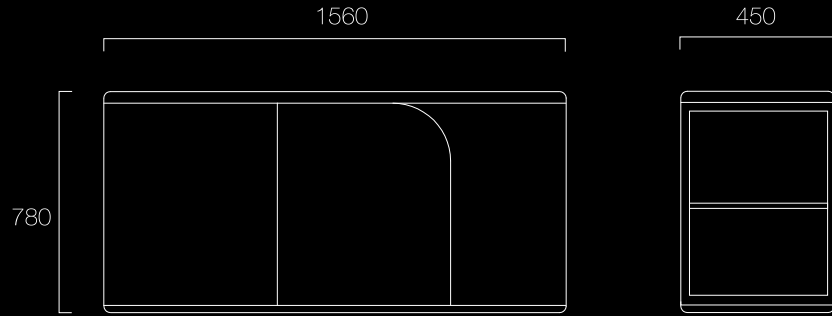

b o r d e r
design: **Kuba Blimel**

komoda

Pełnowymiarowa, dwudrzwiowa komoda, przeznaczona do salonu lub jadalni. Posiada nietypową boczną wnekę - barek. Kontrast między mocnym usłojeniem drewna, a gładkim, satynowym lakierem, przełamany jest krzywą - linią definiującą mebel. Zlicowane z bryłą komody fronty oraz bezuchwytowy system otwierania pozwala cieszyć się nieskazitelnym pięknem naturalnej okleiny.

wykończenie

korpus: satynowy lakier

fronty: naturalna okleina dąb / palisander / orzech

B | X | B | +

wymiary [mm]:

W: 780 / Sz: 1600 / Gł: 450

kolorystyka:

śnieżna biel
NCS: 0500-N