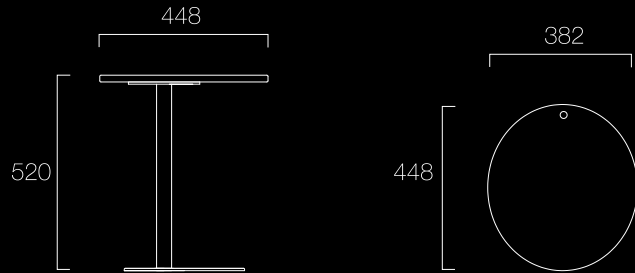

d o t
design: Kuba Blimel

B | × | B | +

stolik kawowy / pomocniczy

Asymetryczne, elipsoidalne stoliki. Punkt na mapie Twojego mieszkania.

Niewielki otwór w blacie, poza estetyką, spełnia także rolę funkcjonalną - pomaga manewrować stolikiem za pomocą jednego palca. Kształt stelaża, jak również dwie różne wielkości pozwalają stolikom swobodnie na siebie nachodzić, tworząc kilkupoziomą przestrzeń użytkową.

wykończenie

blat: satynowy lakier

stelaż: stal malowana proszkowo

wymiary [mm]:

W: 520 / Sz: 448 / Gł: 382

W: 420 / Sz: 596 / Gł: 464

kolorystyka:

mglisty błękit
NCS: S1010-B