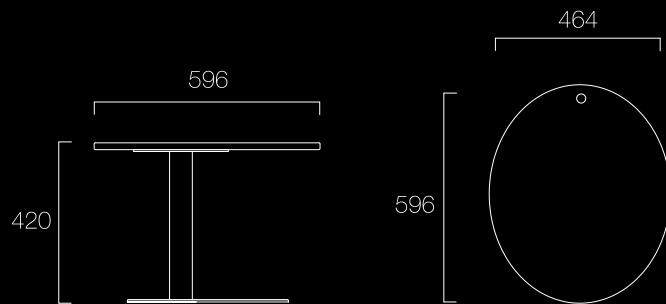

d o t
design: Kuba Blimel

B | × | B | +

stolik kawowy / pomocniczy

Asymetryczne, elipsoidalne stoliki. Punkt na mapie Twojego mieszkania.

Niewielki otwór w blacie, poza estetyką, spełnia także rolę funkcjonalną - pomaga manewrować stolikiem za pomocą jednego palca. Kształt stelaża, jak również dwie różne wielkości pozwalają stolikom swobodnie na siebie nachodzić, tworząc kilkupoziomą przestrzeń użytkową.

wykończenie

blat: satynowy lakier

stelaż: stal malowana proszkowo

wymiary [mm]:

W: 520 / Sz: 448 / Gł: 382

W: 420 / Sz: 596 / Gł: 464

kolorystyka:

mglisty błękit
NCS: S1010-B