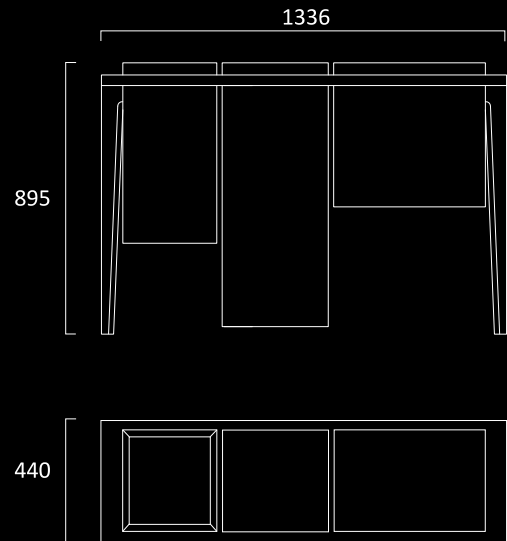

t e c t o n i c
design: **Kuba Blimel**

komoda / konsola

Tectonic to hybryda. Twór pomiędzy komodą a konsolą, o celowo niedopowiedzianym przeznaczeniu. W jadalni skryje zastawę, w korytarzu sprawdzi się jako nietypowa szafka na buty. Biała niecka wkomponowana w blat mebla, przeznaczona jest na telefon, klucze i wszystkie inne przedmioty, których nigdy nie ma, akurat gdy są potrzebne.

Prosta, tektoniczna forma połączona ze znakomitym rzemiosłem.

wykończenie

korpus: "tekstylny" laminat

rama: lite drewno bukowe / dąb klejony

B | × | B | +

wymiary [mm]:

W: 895 / Sz: 1336 / Gł: 440

kolorystyka: